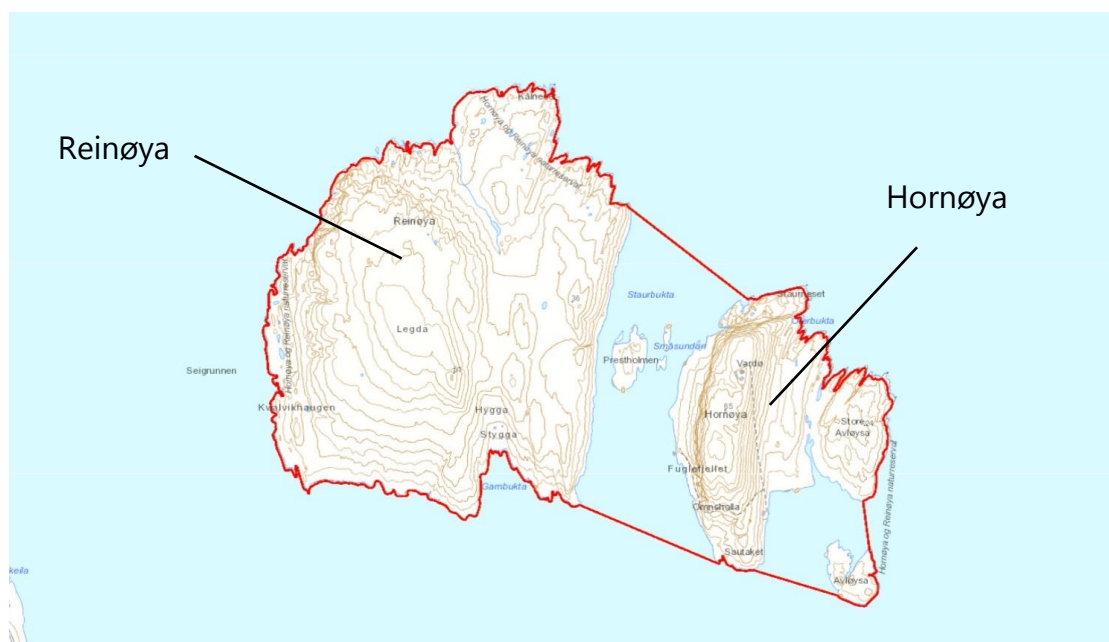

Vedlegg 1

Kart over Hornøya og Reinøya naturreservat

Figur 1 Hornøya og Reinøya naturreservat ligger nord for Vardø i Vardø kommune.

Figur 2 Hornøya og Reinøya naturreservat består av to store øyer; Reinøya og Hornøya. Det største fuglefjellet ligger på vestsiden av Hornøya, hvor lunde, lomvi, polarlomvi, alke, krykkje, toppskarv m.fl. hekker. Vernegrensen er vist med rød heltrukken strek.