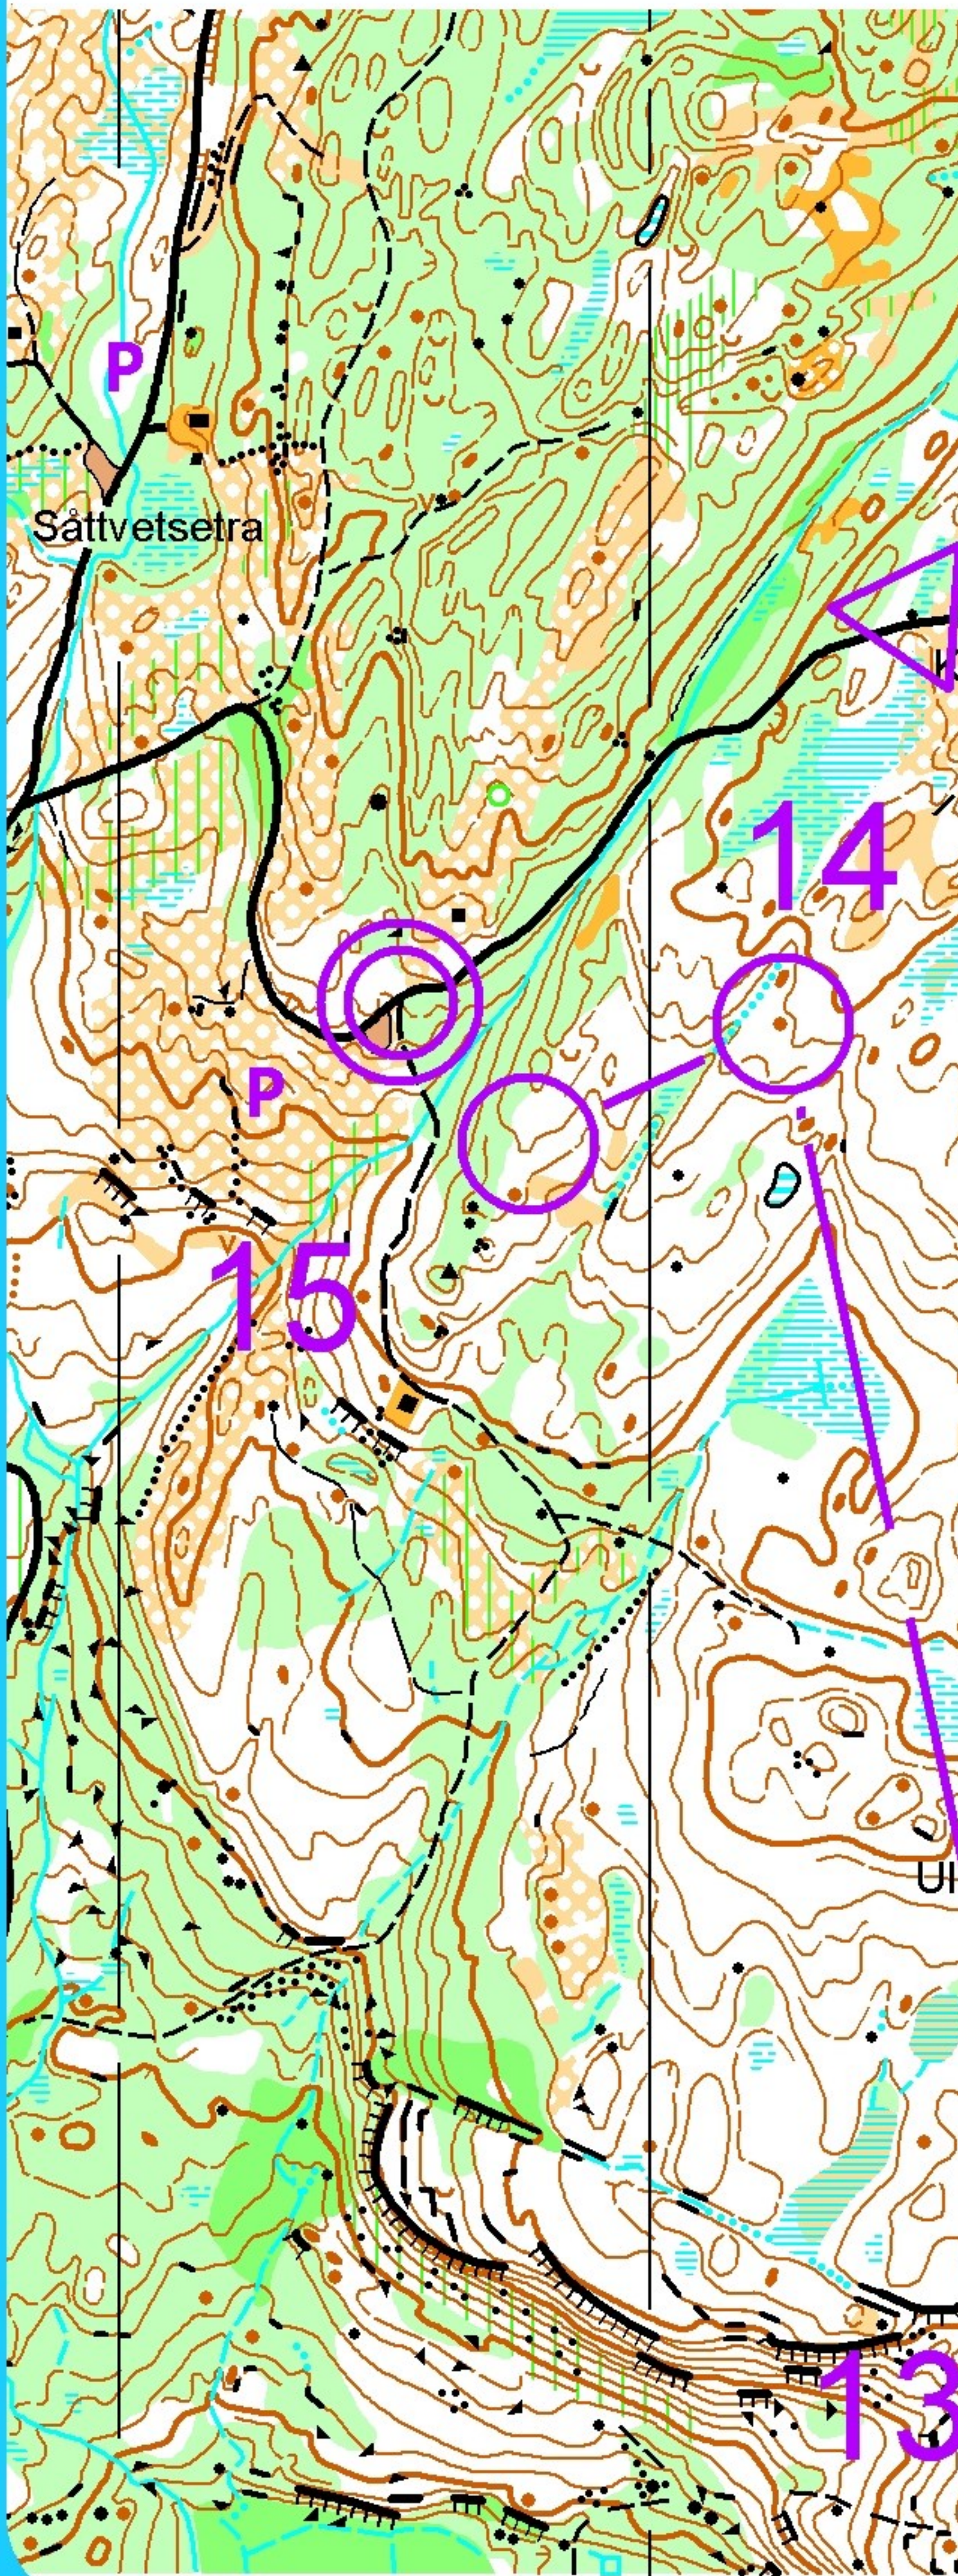

Treningsløp KOL

	6 km	5,9 km	
▷			
1	31	○	ñ
2	47		
3	48		
4	32	mm	
5	33	∩	
6	41	∩	
7	35	▲	♀
8	44		
9	46		
10	45		
11	38		
12	37		
13	36		
14	39		
15	40		

Treningsløp Hasselåsen - 12.aug 21

 **Viktig biotop for orkideer. Ferdsl må unngås**