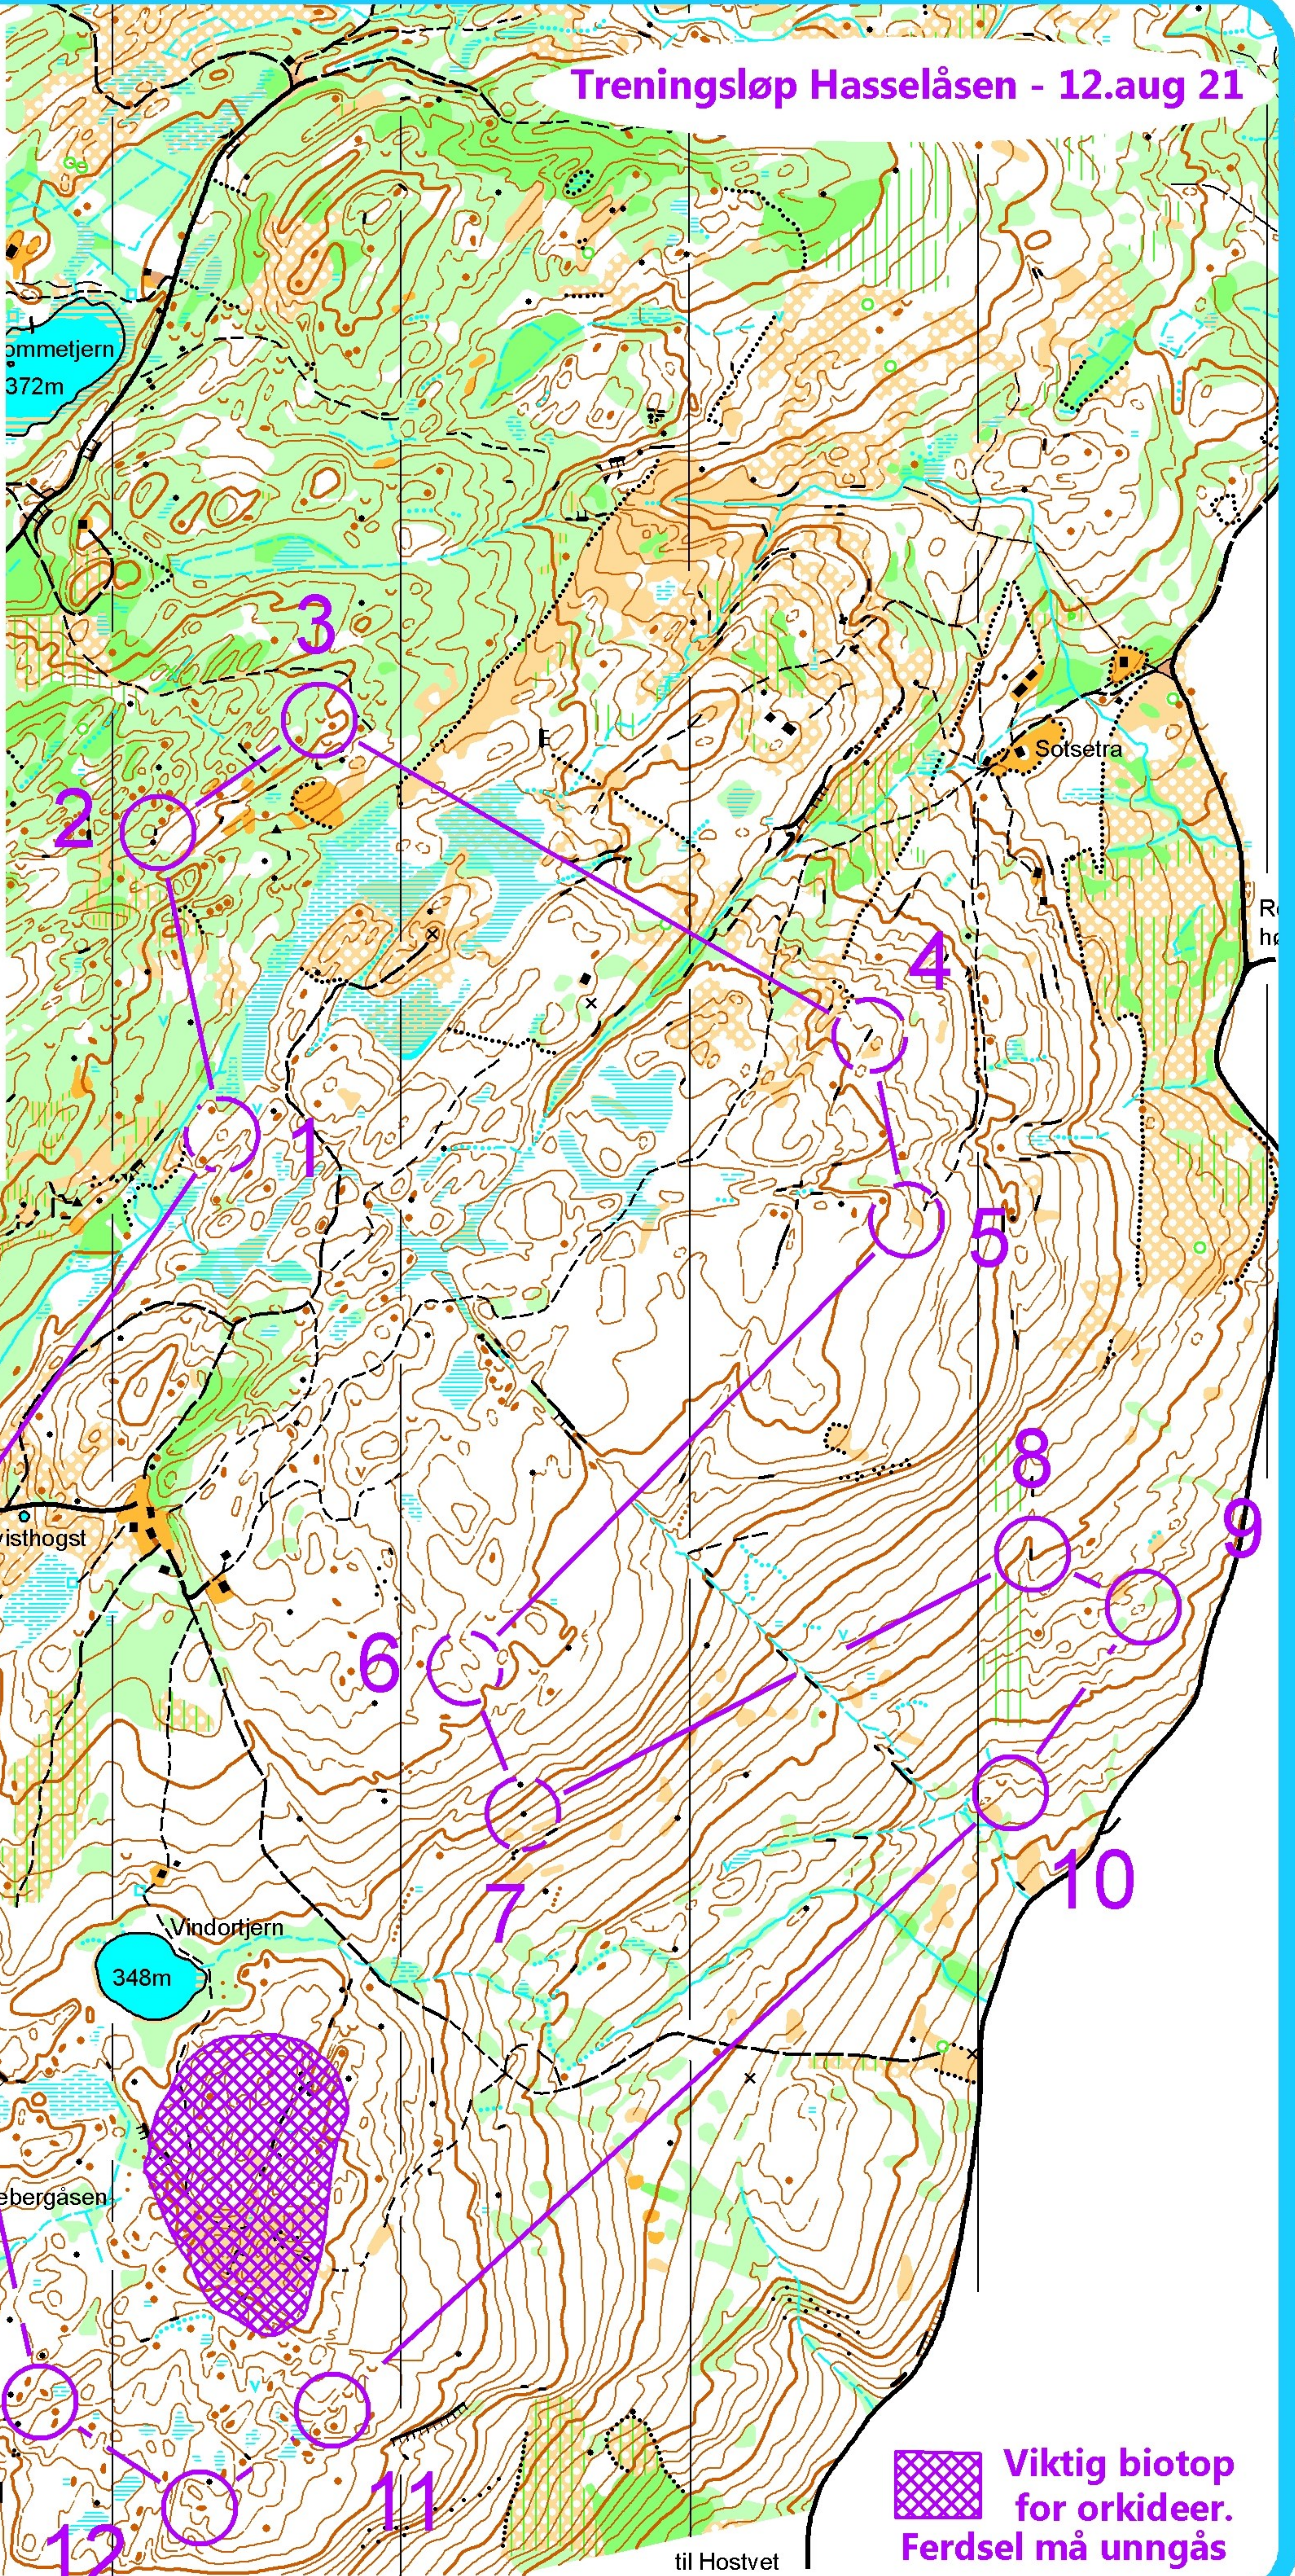

Treningsløp KOL

	6 km	5,9 km	
▷			
1	31	○	ñ
2	47		
3	48		
4	32	mm	
5	33	∩	
6	41	∩	
7	35	▲	♀
8	44		
9	46		
10	45		
11	38		
12	37		
13	36		
14	39		
15	40		

Treningsløp Hasselåsen - 12.aug 21

 **Viktig biotop for orkideer. Ferdsl må unngås**